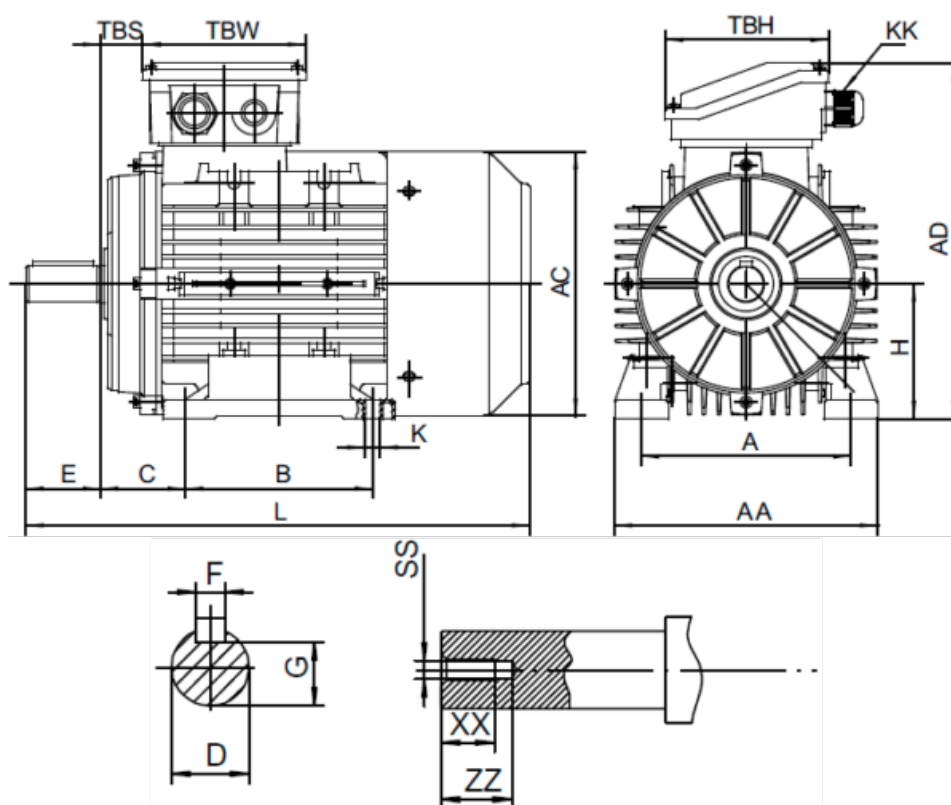

Varenummer: 2516000254120140

Beskrivelse: Kleedrive T2A 633-4 0.25kw 1400 o/min UL/CSA  
3x230/400V 50HZ IP55 B3 PTO

## Mål

A = 100	F = 4	TBW = 98
AA = 124	G = 8.5	XX = 10
AC = Ø122	H = 63	ZZ = 14
AD = 170	KK = -	
B = 80	L = 215	
C = 40	SS = M4	
D = Ø11	TBH = 98	
E = 23	TBS = 10	